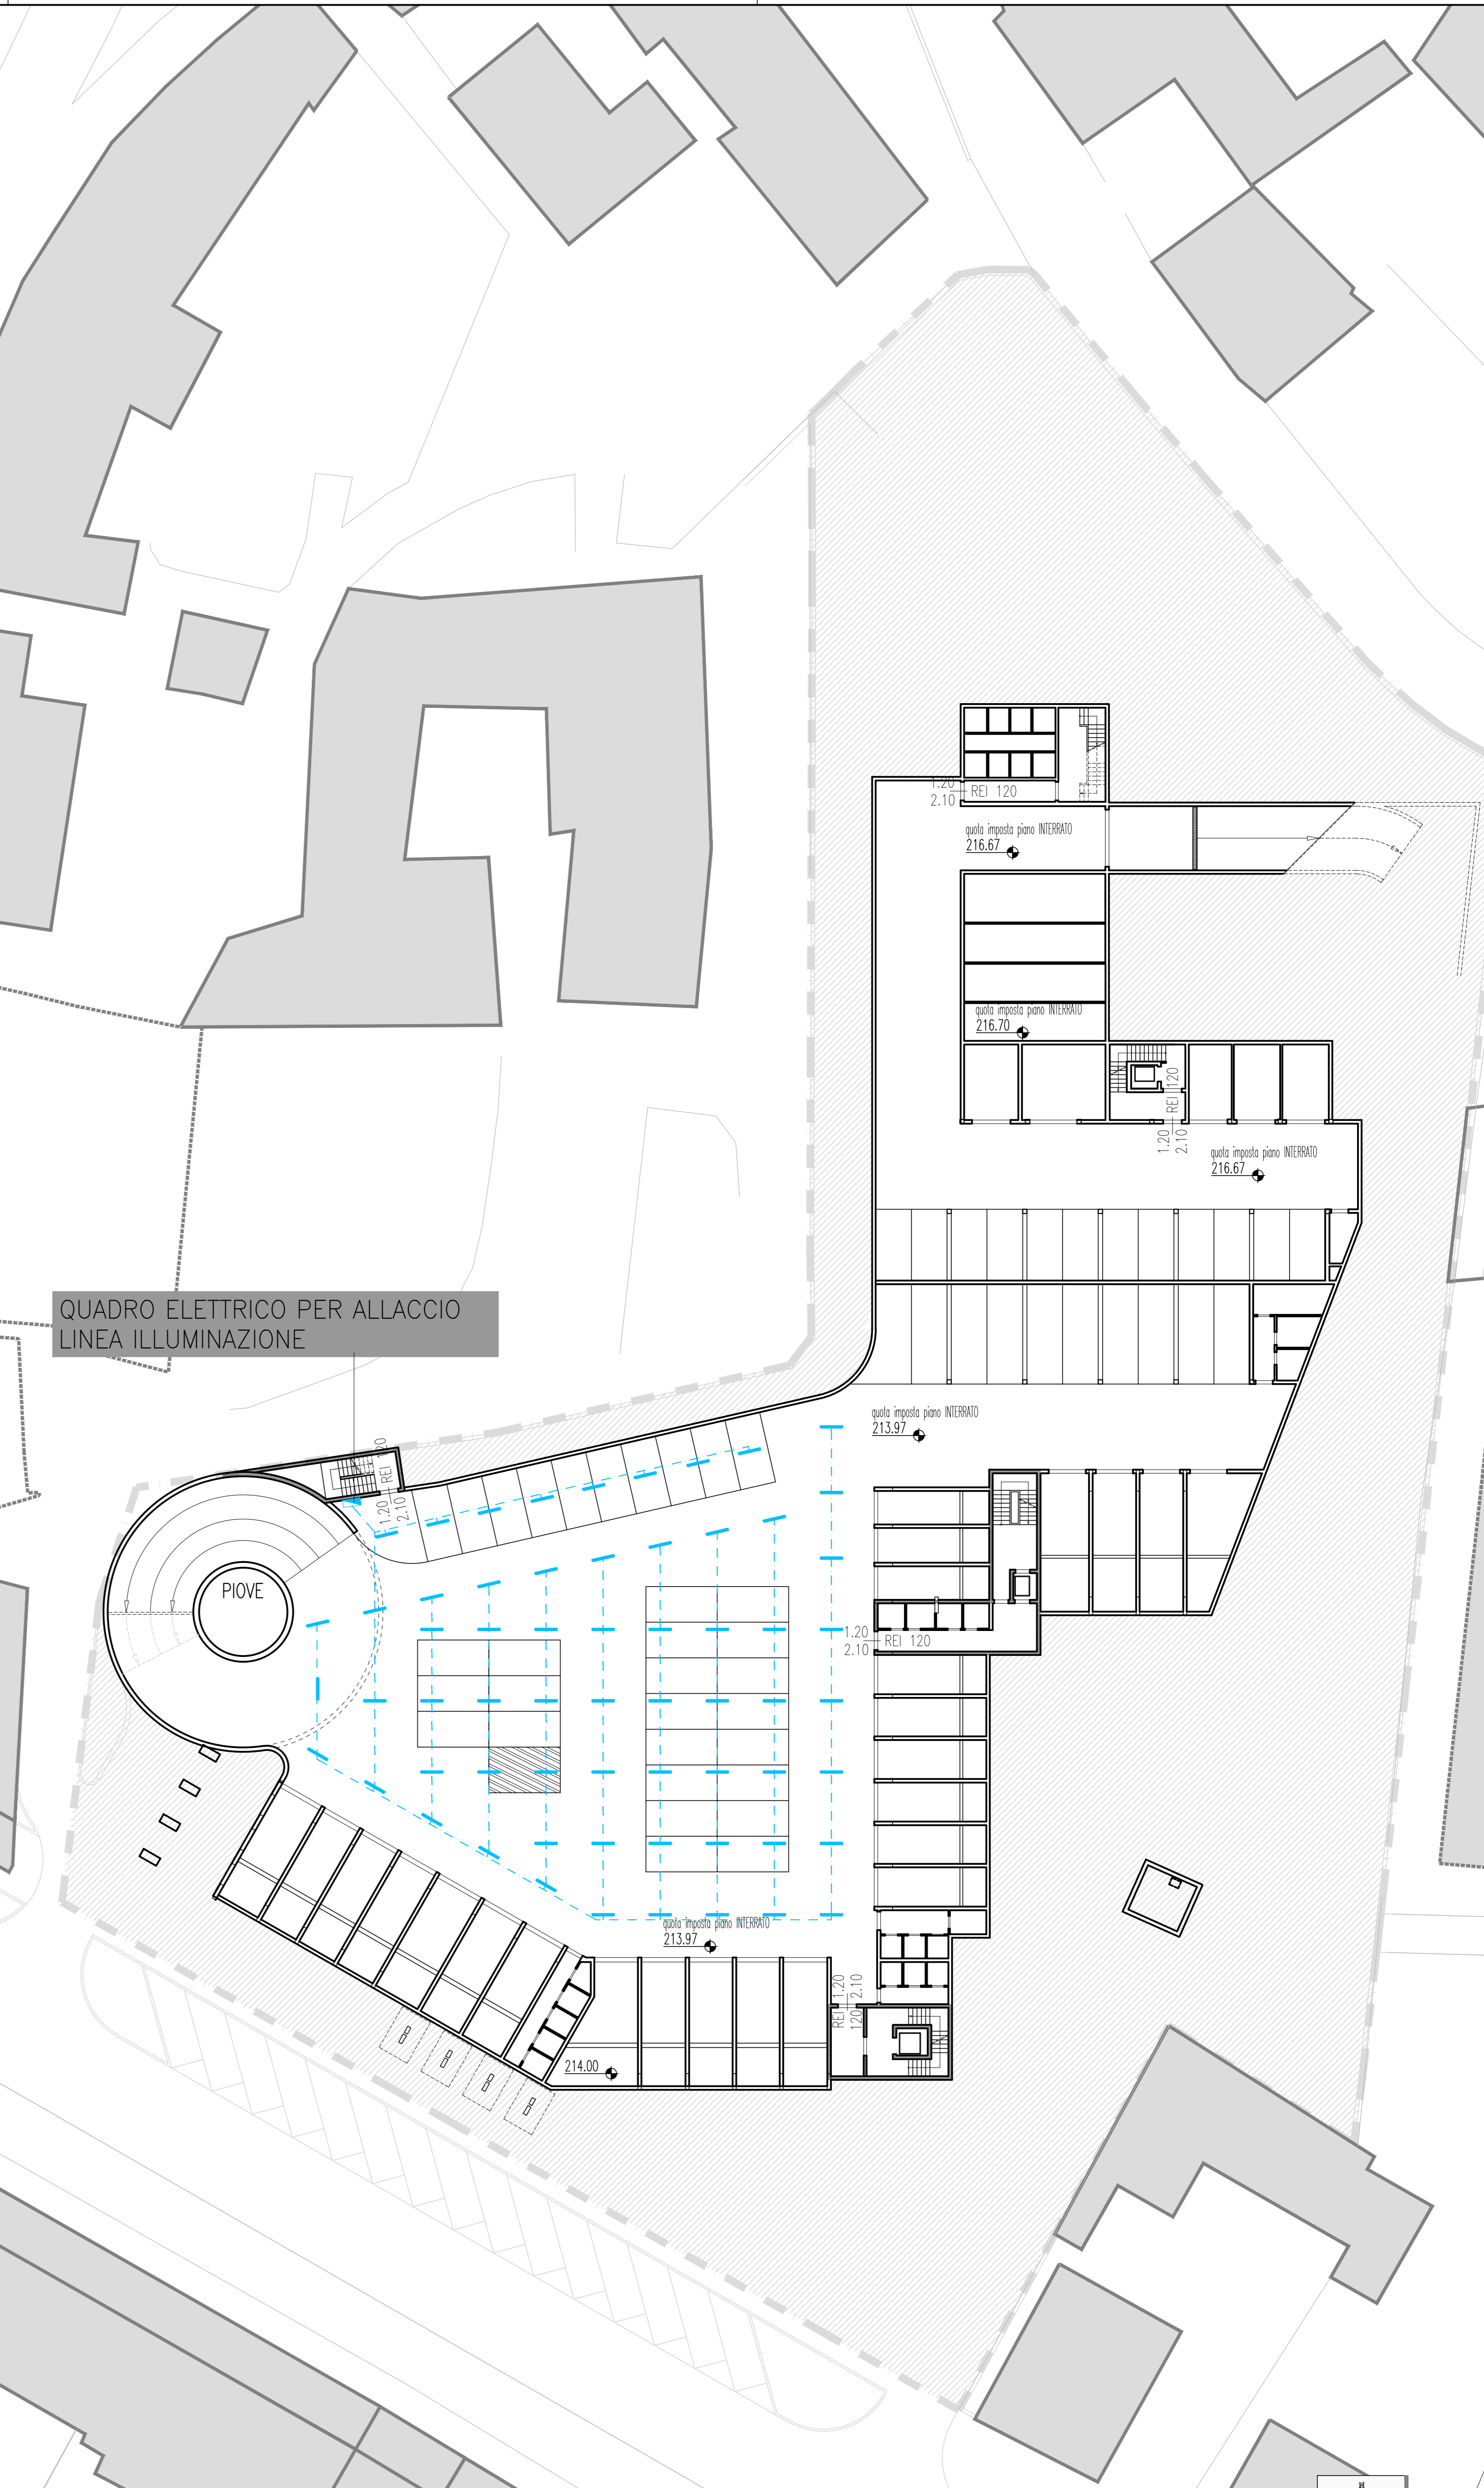

CORPI ILLUMINANTI — IMMAGINI TIPO

KALOS TP — FIVEP LIFE

StyLED L — THORN

VIA — ALDABRA —

DOOKU — ARES

LEGENDA RETE ILLUMINAZIONE PUBBLICA

- NUOVA RETE ILLUMINAZIONE PUBBLICA (CAVIDOTTO IN PLASTICS Ø 125/150mm)
- POZZETTO FONDO PALO 40x40x60cm con chiusura in ghisa
- NUOVO PALO ILLUMINAZIONE TIPO StyLED S — THORN H 4.00m — H 6.00m
- NUOVO PALO ILLUMINAZIONE TIPO StyLED L — THORN H 8.00m — H 9.50m
- NUOVO PALO ILLUMINAZIONE TIPO KALOS TP — FIVEP LIFE H 4.00m
- ELEMENTO A SOFFITTO CON LAMPADA FLUORESCENTE T8 da 1x58W — IP55 TIPO LINDA — 3F FILIPPI
- CORRIMANO LUMINOSO TIPO VIA — ALDABRA
- NUOVO PALO ILLUMINAZIONE TIPO DOOKU LED — ARES APPARECCHIO A LED 48W — H 4.00m
- NUOVO APPARECCHIO DI ILLUMINAZIONE TIPO CIELO LED — ARES APPARECCHIO A LED 12W

OGGETTO: PIANO DI RECUPERO ATR 3 - OPERE DI URBANIZZAZIONE

COMUNE: CHIUDUNO - BG -

PROPRIETA': COMUNE DI CHIUDUNO - BERGAMO - codice fiscale / partita IVA 00278290168

ELABORATO GRAFICO: RETE ILLUMINAZIONE PUBBLICA

SCALA: 1:250