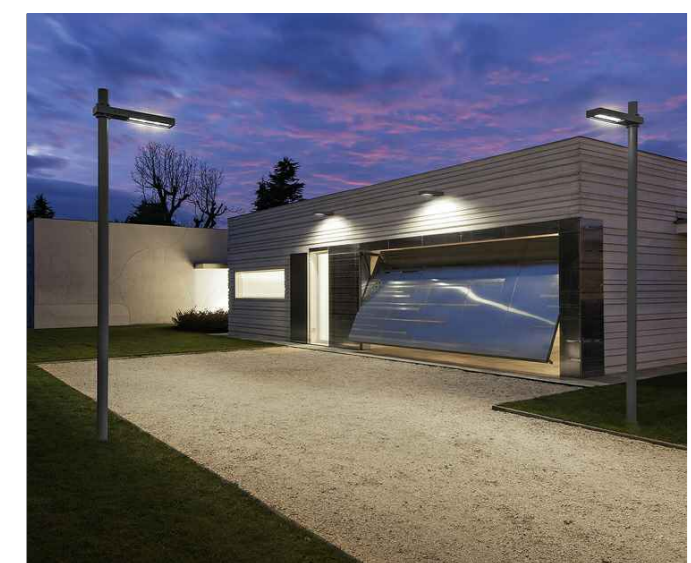

CORPI ILLUMINANTI — IMMAGINI TIPO

KALOS TP — FIVEP LIFE

StyLED L — THORN

VIA — ALDABRA —

DOOKU — ARES

LEGENDA RETE ILLUMINAZIONE PUBBLICA

- NUOVA RETE ILLUMINAZIONE PUBBLICA (CAVIDOTTO IN PLASTICS Ø 125/150mm)
- POZZETTO FONDO PALO 40x40x60cm con chiusura in ghisa
- NUOVO PALO ILLUMINAZIONE TIPO StyLED S — THORN H 4.00m — H 6.00m
- NUOVO PALO ILLUMINAZIONE TIPO StyLED L — THORN H 8.00m — H 9.50m
- NUOVO PALO ILLUMINAZIONE TIPO KALOS TP — FIVEP LIFE H 4.00m
- ELEMENTO A SOFFITTO CON LAMPADA FLUORESCENTE T8 da 1x58W — IP55 TIPO LINDA — 3F FILIPPI
- CORRIMANO LUMINOSO TIPO VIA — ALDABRA
- NUOVO PALO ILLUMINAZIONE TIPO DOOKU LED — ARES APPARECCHIO A LED 48W — H 4.00m
- NUOVO APPARECCHIO DI ILLUMINAZIONE TIPO CIELO LED — ARES APPARECCHIO A LED 12W

OGGETTO: PIANO DI RECUPERO ATR 3 - OPERE DI URBANIZZAZIONE

COMUNE: CHIUDUNO - BG -

PROPRIETA': COMUNE DI CHIUDUNO - BERGAMO - codice fiscale / partita IVA 00278290168

ELABORATO GRAFICO: RETE ILLUMINAZIONE PUBBLICA