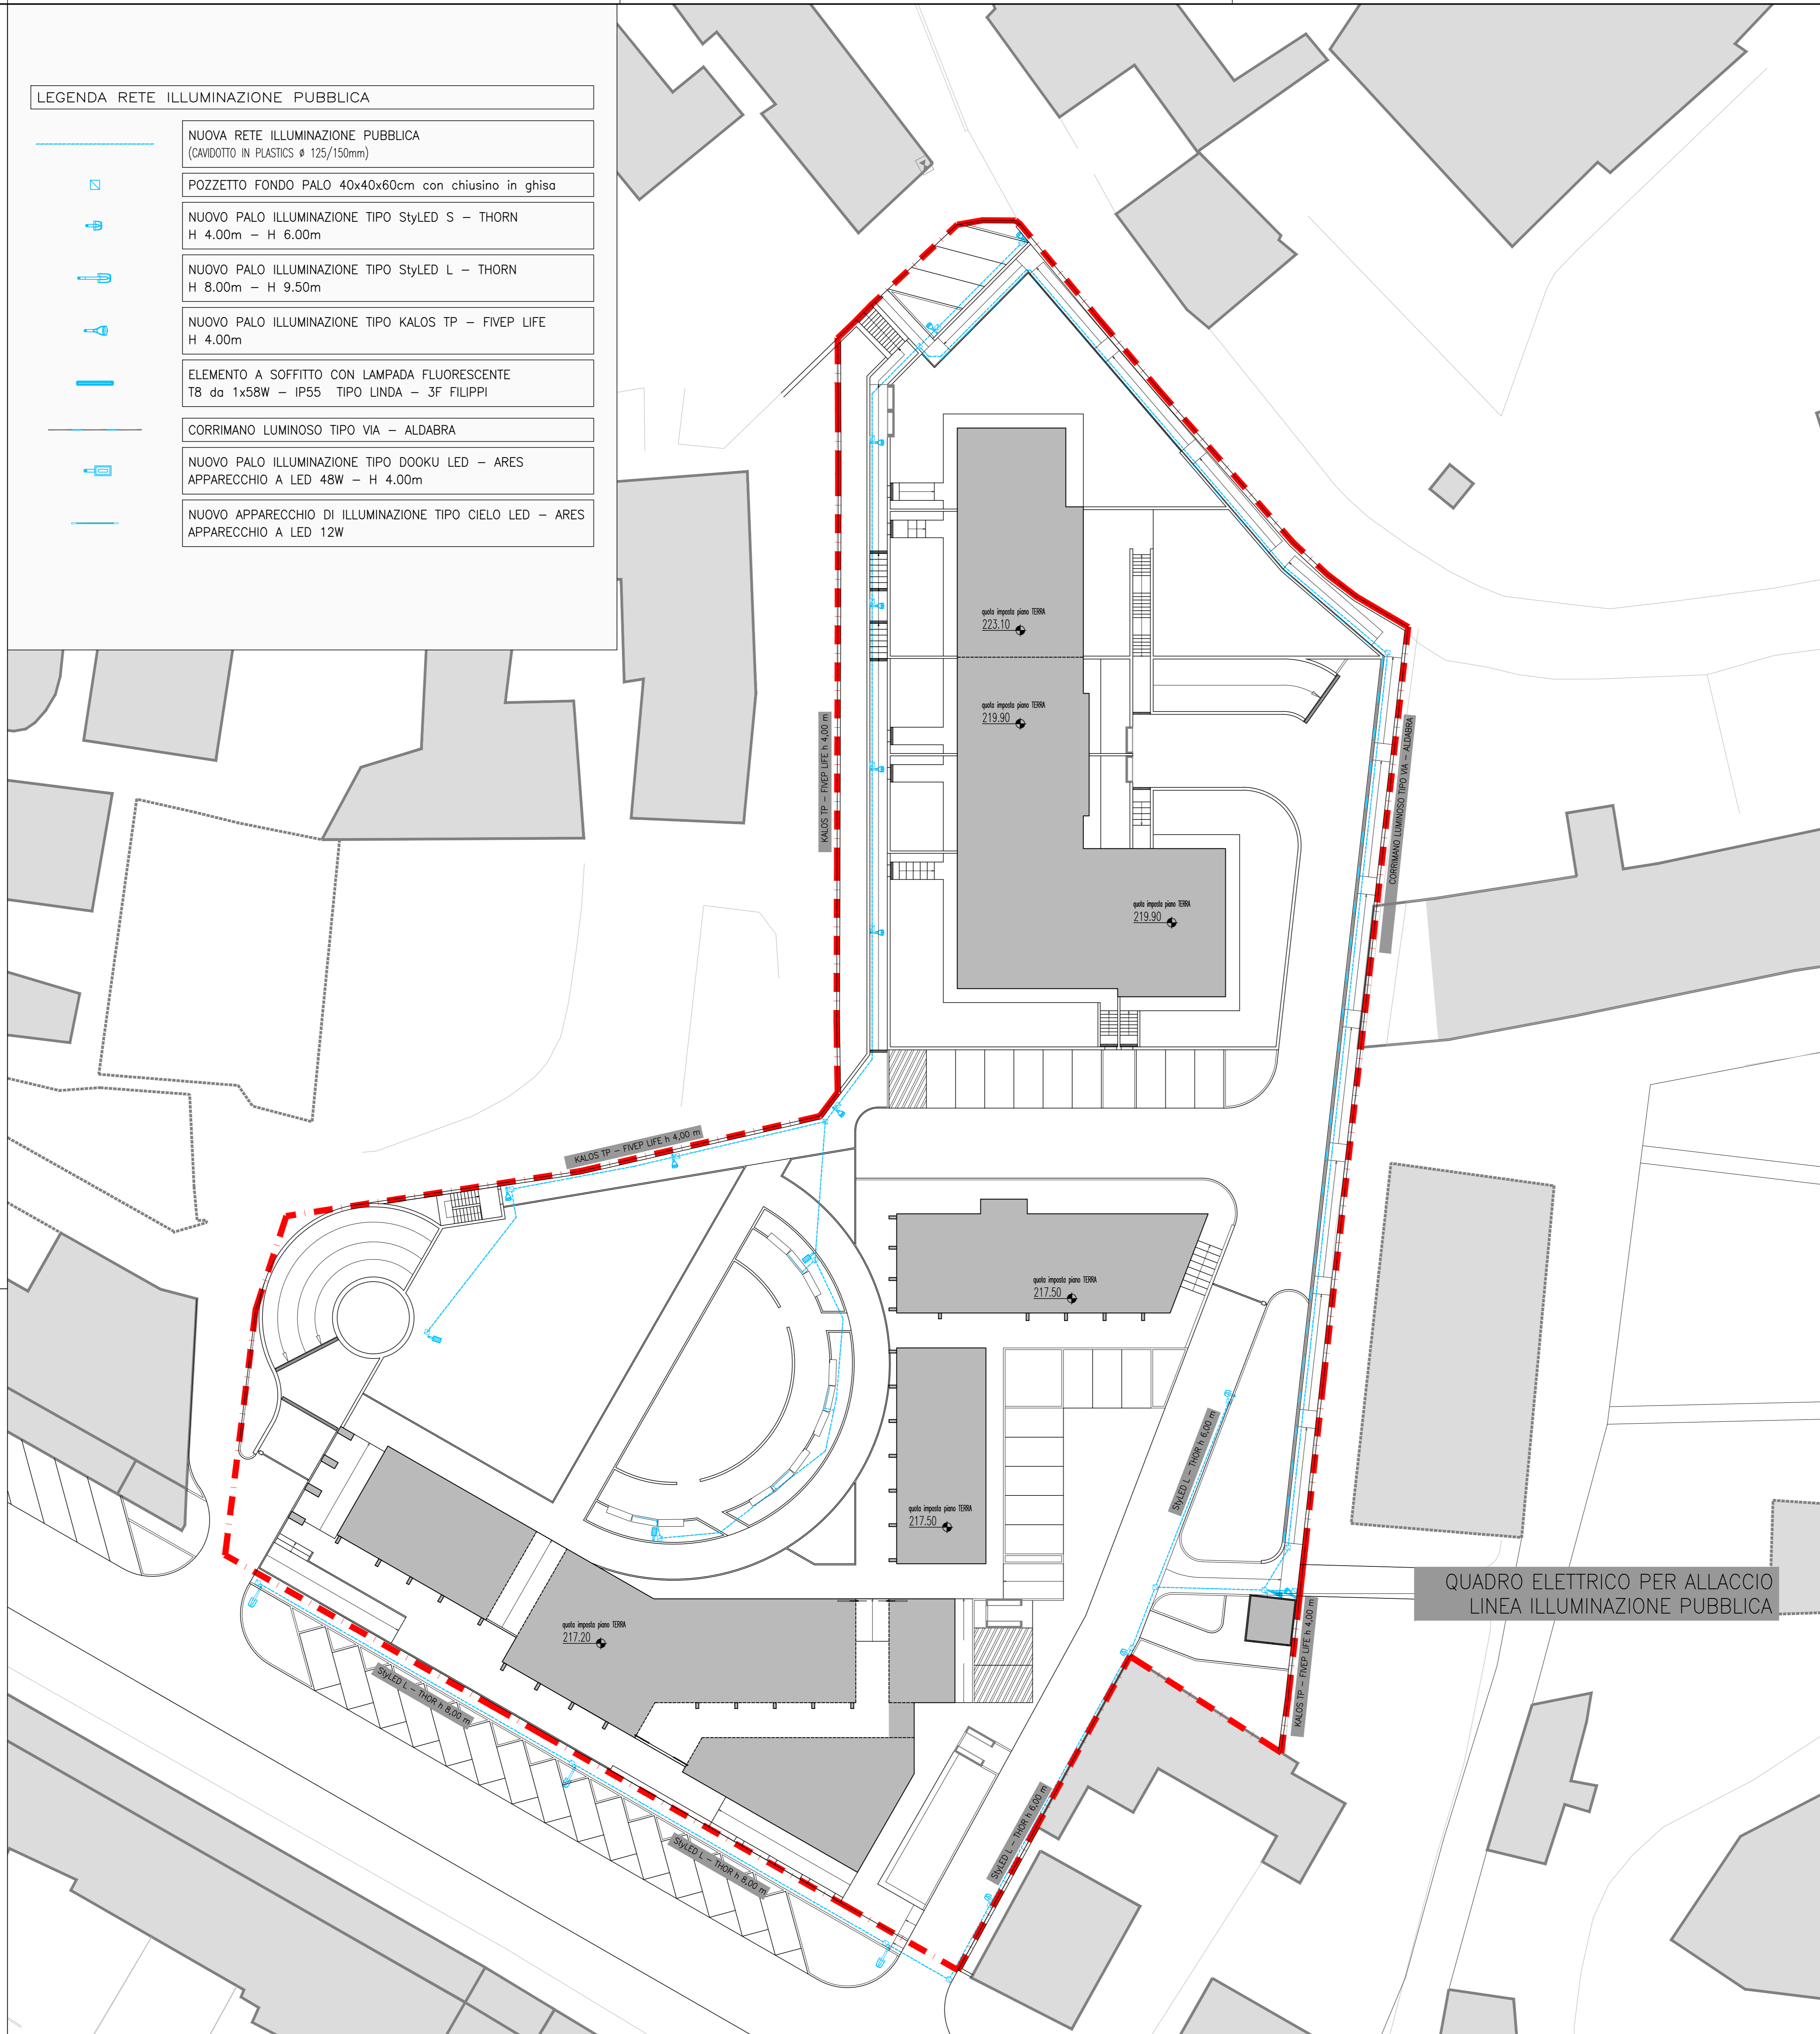

CORPI ILLUMINANTI — IMMAGINI TIPO

KALOS TP — FIVEP LIFE

StyLED L — THORN

VIA — ALDABRA —

DOOKU — ARES

LEGENDA RETE ILLUMINAZIONE PUBBLICA

- NUOVA RETE ILLUMINAZIONE PUBBLICA (CAVIDOTTO IN PLASTICS Ø 125/150mm)
- POZZETTO FONDO PALO 40x40x60cm con chiusura in ghisa
- NUOVO PALO ILLUMINAZIONE TIPO StyLED S — THORN H 4.00m — H 6.00m
- NUOVO PALO ILLUMINAZIONE TIPO StyLED L — THORN H 8.00m — H 9.50m
- NUOVO PALO ILLUMINAZIONE TIPO KALOS TP — FIVEP LIFE H 4.00m
- ELEMENTO A SOFFITTO CON LAMPADA FLUORESCENTE T8 da 1x58W — IP55 TIPO LINDA — 3F FILIPPI
- CORRIMANO LUMINOSO TIPO VIA — ALDABRA
- NUOVO PALO ILLUMINAZIONE TIPO DOOKU LED — ARES APPARECCHIO A LED 48W — H 4.00m
- NUOVO APPARECCHIO DI ILLUMINAZIONE TIPO CIELO LED — ARES APPARECCHIO A LED 12W

OGGETTO: PIANO DI RECUPERO ATR 3 - OPERE DI URBANIZZAZIONE

COMUNE: CHIUDUNO - BG -

PROPRIETA': COMUNE DI CHIUDUNO - BERGAMO - codice fiscale / partita IVA 00278290168

ELABORATO GRAFICO: RETE ILLUMINAZIONE PUBBLICA

SCALA: 1:250